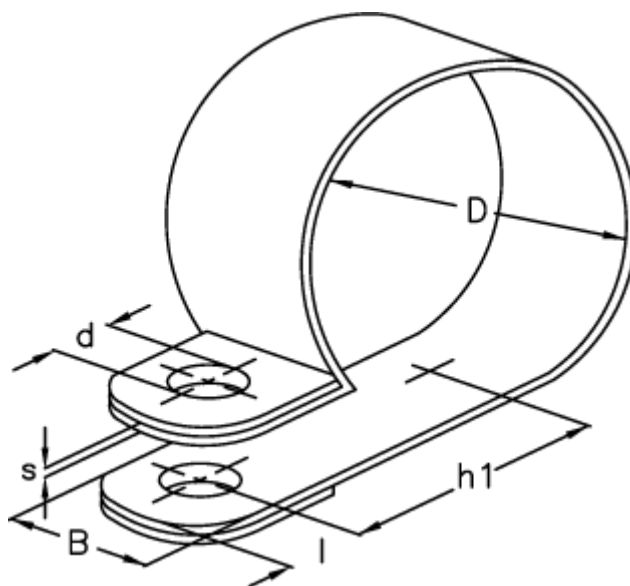

Varenummer: 024118915005
Beskrivelse: Norma rørbøjle RS 1. 5/15 W1

Mål

Bredde B	= 15
d	= 6.4
Diameter D	= 5
h1	= 12.2
l	= 6.0
s	= 0.6